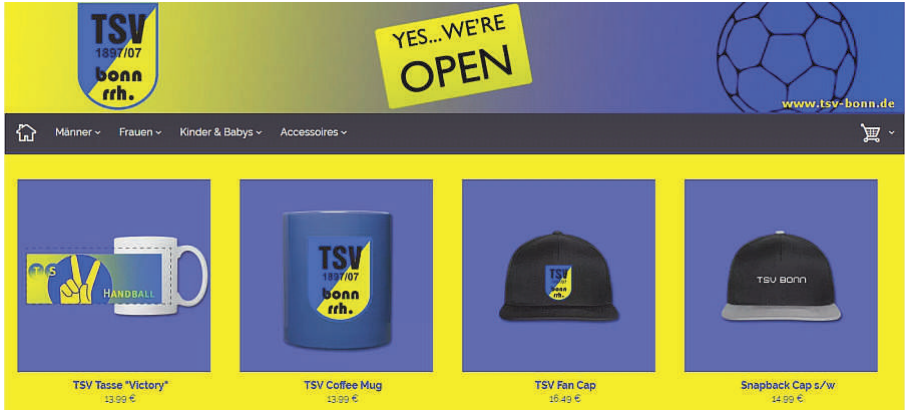

TSV Online-Shop