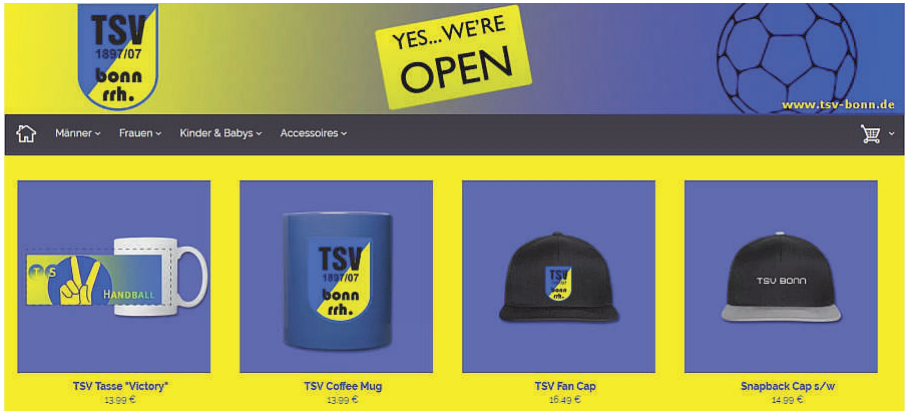

TSV Online-Shop